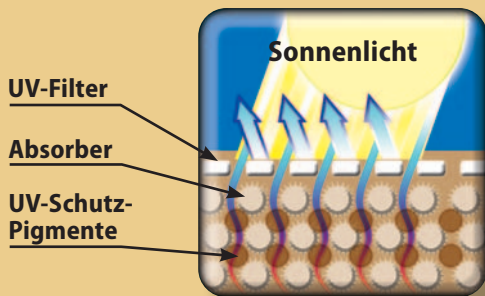

DELTA[®] Active Lasur 5.11

Der professionelle Allround-Schutz
für Fenster und Fassaden.

Schnelle Renovierung – sichere Neubeschichtung

- ▶ Mittelschichtig und hochtransparent
- ▶ Verbindet die positiven Eigenschaften von Dünn- und Dickschichtlasur
- ▶ Mit 3-fach-aktivem UV- Schutzblocker

Leistung verbindet

DELTA[®] Woodprotection –
denn Profis erwarten Qualität.

Seidenglänzende Mittelschichtlasur mit hoher UV-Beständigkeit für alle Holzbauteile im Innen- und Außenbereich.

Der DELTA® Active- Sunblocker bietet bis zu 50% höheren UV-Schutz:

- ▶ 50% längere Haltbarkeit (im ISP-Standard-Vergleich)
- ▶ reduzierte Vergrauung der Holzoberfläche (Werte im 2500 Stunden Schnellbewitterungs- Vergleichstest ermittelt)

Die Pluspunkte:

- ▶ Anwendung: als Eintopfsystem oder in Kombination mit haftvermittelnden, tiefenwirksamen DELTA®-Vorprodukten
- ▶ Blockfest – ideal für Fenster und Türen
- ▶ Hydrophobierende Eigenschaften
- ▶ Effizienter UV-Schutz, hohe Wetterbeständigkeit
- ▶ Verringert erheblich die Vergrauung der Holzoberfläche
- ▶ Tropfgehemmt eingestellt
- ▶ Große Flächenleistung
- ▶ Leichte Renovierbarkeit
- ▶ Geruchsarm, aromaten- und biozidfrei

Gebindegrößen: 1L/2,5L/5,0 L

In Echtholz- und Greywood-Farbtönen lieferbar

Einsatzgebiete –
Renovierung und Neubeschichtung

Holz- Fenster und Türen

- ▶ Zur sicheren **Erstbeschichtung** in Kombination mit der bläuewidrigen DELTA® Imprägnierlasur 3.01
- ▶ Als schneller **Renovierungsanstrich** – Überarbeitung bestehender Fenster-Beschichtung – anschleifen genügt!